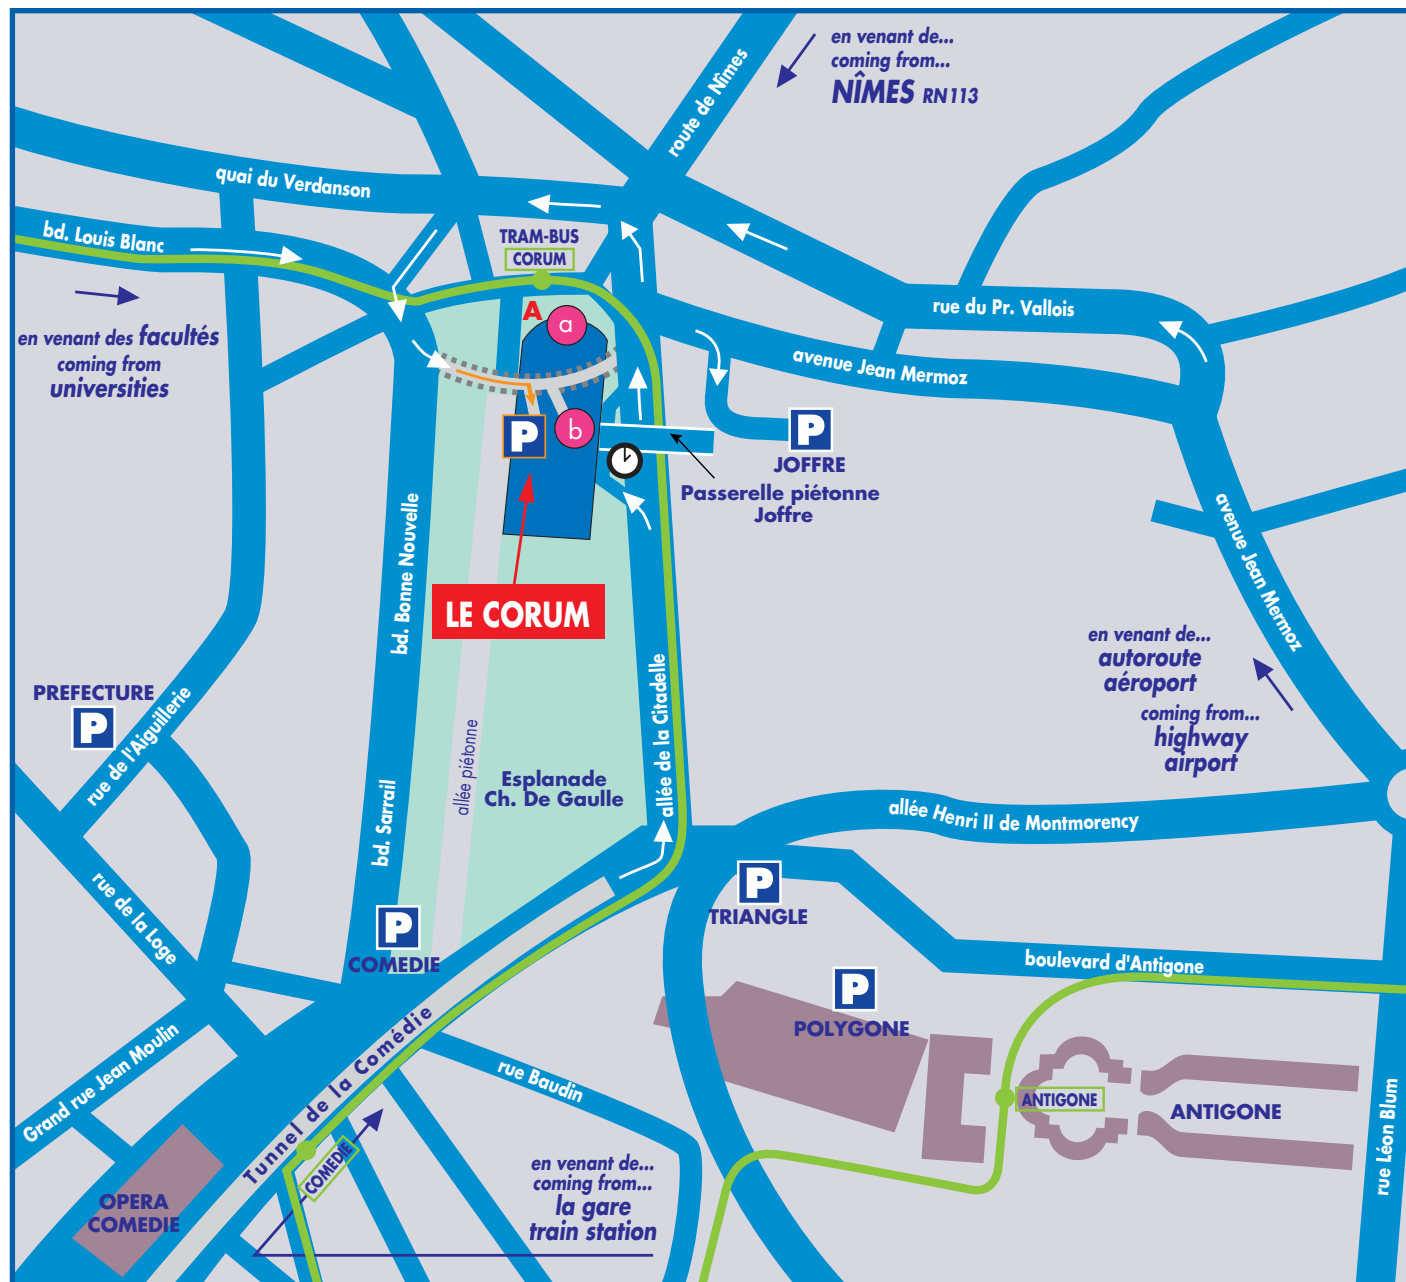

# Le Corum - Montpellier

 Tramway

 Arrêt minute  
Minute stop

 Parking

 Parking Corum  
Corum parking

 Entrée des artistes  
Artist's entry

 Livraisons  
Deliveries  
a : quai Berlioz  
b : quai Corum

Mar 2003